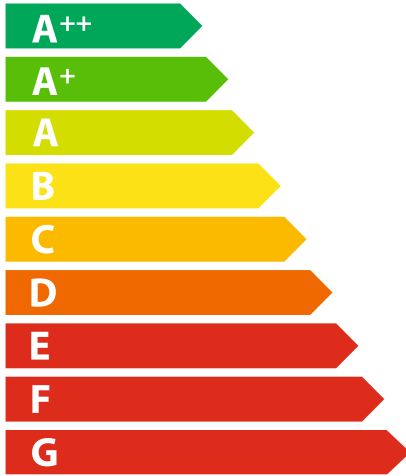

ENERG

енергия · ενεργεια

Y

IJA

IE

IA

NORDflam

ROTEN SZYBA PRAWA

A

10,0

kW

ENERGIA · ЕНЕРГИЯ · ΕΝΕΡΓΕΙΑ · ENERGIJA · ENERGY · ENERGIE · ENERGI

2015/1186