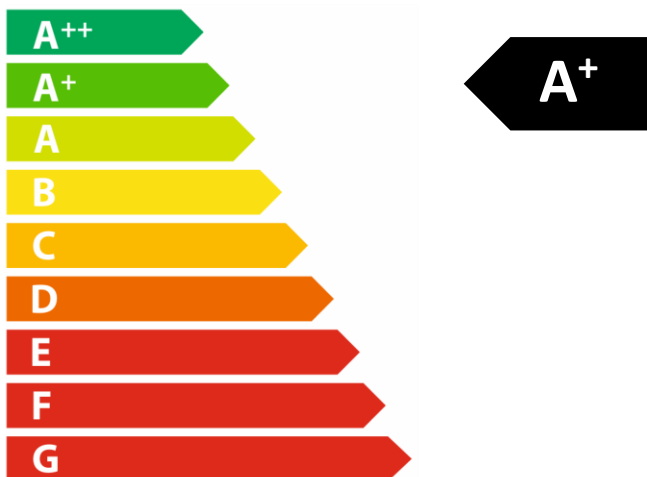

ENERG

енергия · ενεργεια

NORDFLAM

BOLONIA

10,5

kW

ENERGIA · ЕНЕРГИЯ · ΕΝΕΡΓΕΙΑ · ENERGIJA · ENERGY · ENERGIE · ENERGI

2015/1186