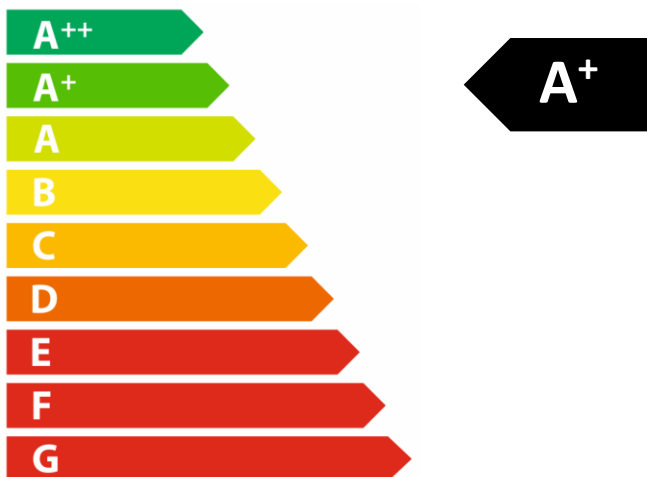

ENERG

енергия · ενεργεια

NORDFLAM

ALTA

5,0

kW

ENERGIA · ЕНЕРГИЯ · ΕΝΕΡΓΕΙΑ · ENERGIJA · ENERGY · ENERGIE · ENERGI

2015/1186