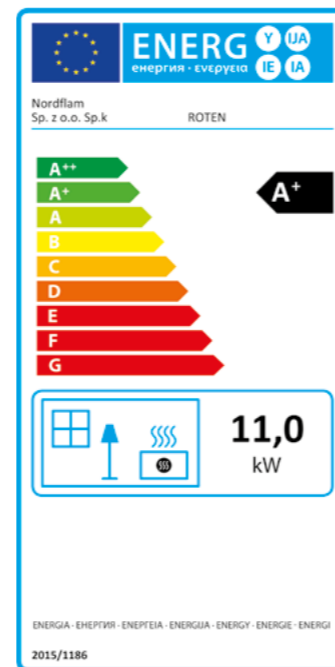

ECODESIGN

Sustainable development with care for the environment around us is the key element of the long-lasting success of our company. We strive to make the renewable energy more accessible and the technology safer, cleaner and economical. That is why NORDflam creates its products with ECO-FRIENDLY philosophy at heart.

The ECODESIGN 2022 EU Directive for fireplace inserts, stoves and other heating device's emission, coming live on 1st January 2022 significantly increases the requirements on reduction of harmful side effects of heating sources' use (limits particle matters emission, organic compounds, nitrous oxides and carbon oxide) and at the same time increases the energy efficiency of the said devices.

Meeting these requirements, NORDflam has adjusted the fireplace inserts and stoves in the assortment to fulfil these severe environmental restrictions and requirements. We offer exceptional, high-quality products, minimising its harmful substances emissions to the atmosphere because, apart from our customers' satisfaction, environment safety and care is one of our top priorities.