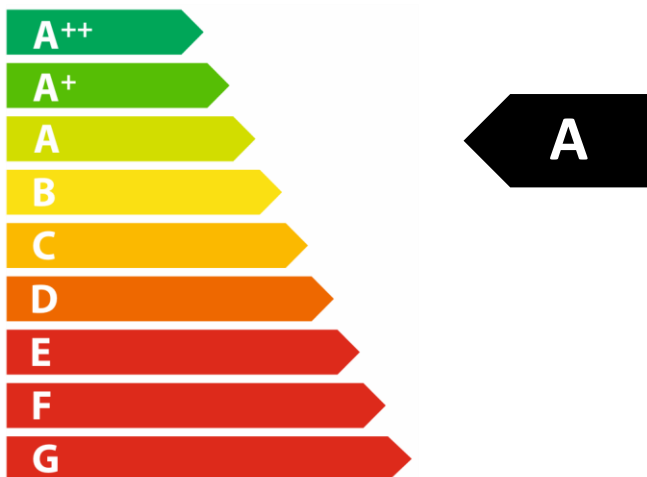

ENERG

енергия · ενεργεια

NORDFLAM

PRIMO

7,0

kW

ENERGIA · ЕНЕРГИЯ · ΕΝΕΡΓΕΙΑ · ENERGIJA · ENERGY · ENERGIE · ENERGI

2015/1186