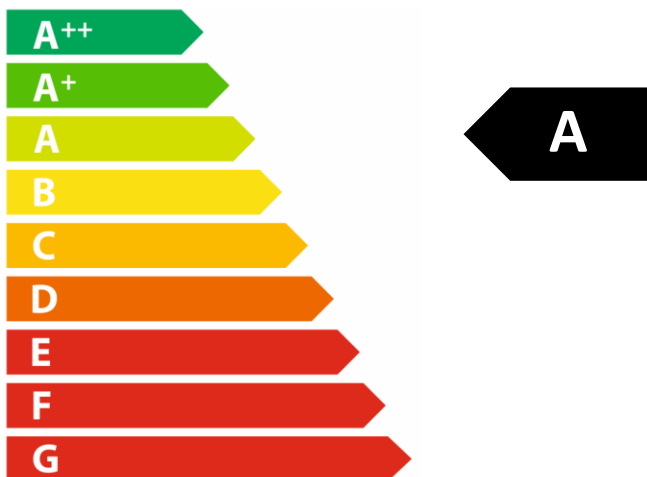

**ENERG**  
енергия · ενεργεια

NORDFLAM

IBERIA

**9,0**

kW

ENERGIA · ЕНЕРГИЯ · ΕΝΕΡΓΕΙΑ · ENERGIJA · ENERGY · ENERGIE · ENERGI

2015/1186